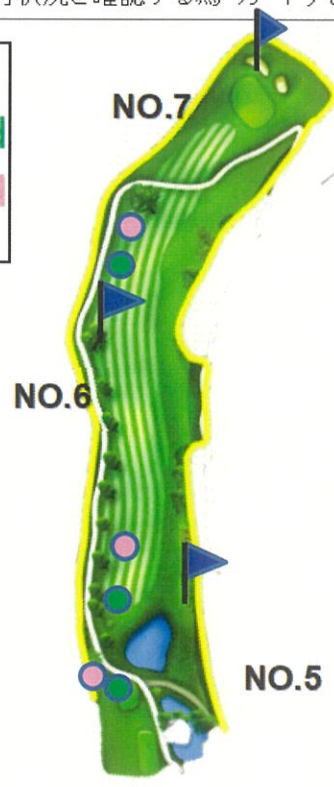

NO.1 PAR4
レギュラー 295yd
レディース 295yd
(ゴルフ用ホールOUT1番)

NO.2 PAR3
レギュラー 89yd
レディース 89yd
(ゴルフ用ホールOUT2番)

NO.3 PAR3
レギュラー 55yd
レディース 55yd
(ゴルフ用ホールOUT3番)

NO.4 PAR4
レギュラー 157yd
レディース 157yd
(ゴルフ用ホールOUT4番)

注意事項

- ・コース内はカートでの移動となります。運転の際は、十分ご注意くださいようお願いいたします。
- ・ゴルフ用コースOUT7番は使用しませんので、そのまま8番ホールにお進みください。
- ・NO.11は、ゴルフ用コースOUT9番ティーから8番グリーン方向に向かってプレーください。
- ・9番終了後、ゴルフ用コース9番を通り、クラブハウスまでお戻りください。

進行状況を確認する為 カートナビの電源が入っております。フットゴルフ用の距離表示ではありませんのでご注意ください。

NO.7 PAR4
レギュラー 159yd
レディース 126yd
(ゴルフ用ホールOUT5番)

NO.9 PAR3
レギュラー 86yd
レディース 66yd
(ゴルフ用ホールOUT6番)

NO.11 PAR3
レギュラー 65yd
レディース 65yd
(ゴルフ用ホールOUT8番)

NO.6 PAR5
レギュラー 218yd
レディース 168yd
(ゴルフ用ホールOUT5番)

NO.8 PAR5
レギュラー 248yd
レディース 192yd
(ゴルフ用ホールOUT6番)

NO.10 PAR3
レギュラー 127yd
レディース 127yd
(ゴルフ用ホールOUT8番)

NO.5 PAR3
レギュラー 50yd
レディース 50yd
(ゴルフ用ホールOUT5番)