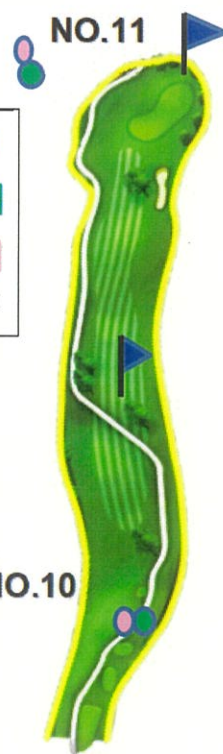

NO.1 PAR4
レギュラー 295yd
レディース 295yd
(ゴルフ用ホールOUT1番)

NO.2 PAR3
レギュラー 89yd
レディース 89yd
(ゴルフ用ホールOUT2番)

NO.3 PAR3
レギュラー 55yd
レディース 55yd
(ゴルフ用ホールOUT3番)

NO.4 PAR4
レギュラー 157yd
レディース 157yd
(ゴルフ用ホールOUT4番)

注意事項

- ・コース内はカートでの移動となります。運転の際は、十分ご注意くださいようお願いいたします。
- ・ゴルフ用コースOUT7番は使用しませんので、そのまま8番ホールにお進みください。
- ・NO.11は、ゴルフ用コースOUT9番ティーから8番グリーン方向に向かってプレーください。
- ・9番終了後、ゴルフ用コース9番を通り、クラブハウスまでお戻りください。

進行状況を確認する為 カートナビの電源が入っております。フットゴルフ用の距離表示ではありませんのでご注意ください。

NO.7 PAR4
レギュラー 159yd
レディース 126yd
(ゴルフ用ホールOUT5番)

NO.9 PAR3
レギュラー 86yd
レディース 66yd
(ゴルフ用ホールOUT6番)

NO.11 PAR3
レギュラー 65yd
レディース 65yd
(ゴルフ用ホールOUT8番)

NO.6 PAR5
レギュラー 218yd
レディース 168yd
(ゴルフ用ホールOUT5番)

NO.8 PAR5
レギュラー 248yd
レディース 192yd
(ゴルフ用ホールOUT6番)

NO.10 PAR3
レギュラー 127yd
レディース 127yd
(ゴルフ用ホールOUT8番)

NO.5 PAR3
レギュラー 50yd
レディース 50yd
(ゴルフ用ホールOUT5番)